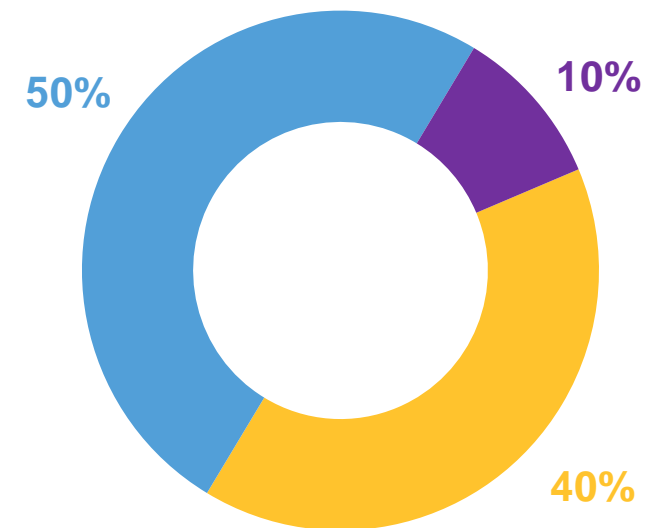

ВВОД ЖИЛЬЯ НАСЕЛЕНИЕМ

январь-май 2022 г.

64,5 тыс м²
общей площади
жилых помещений

155,9 %
изменение к январю-маю 2021 г.

578 квартир

Структура введенного жилья по материалам стен

2021

2022