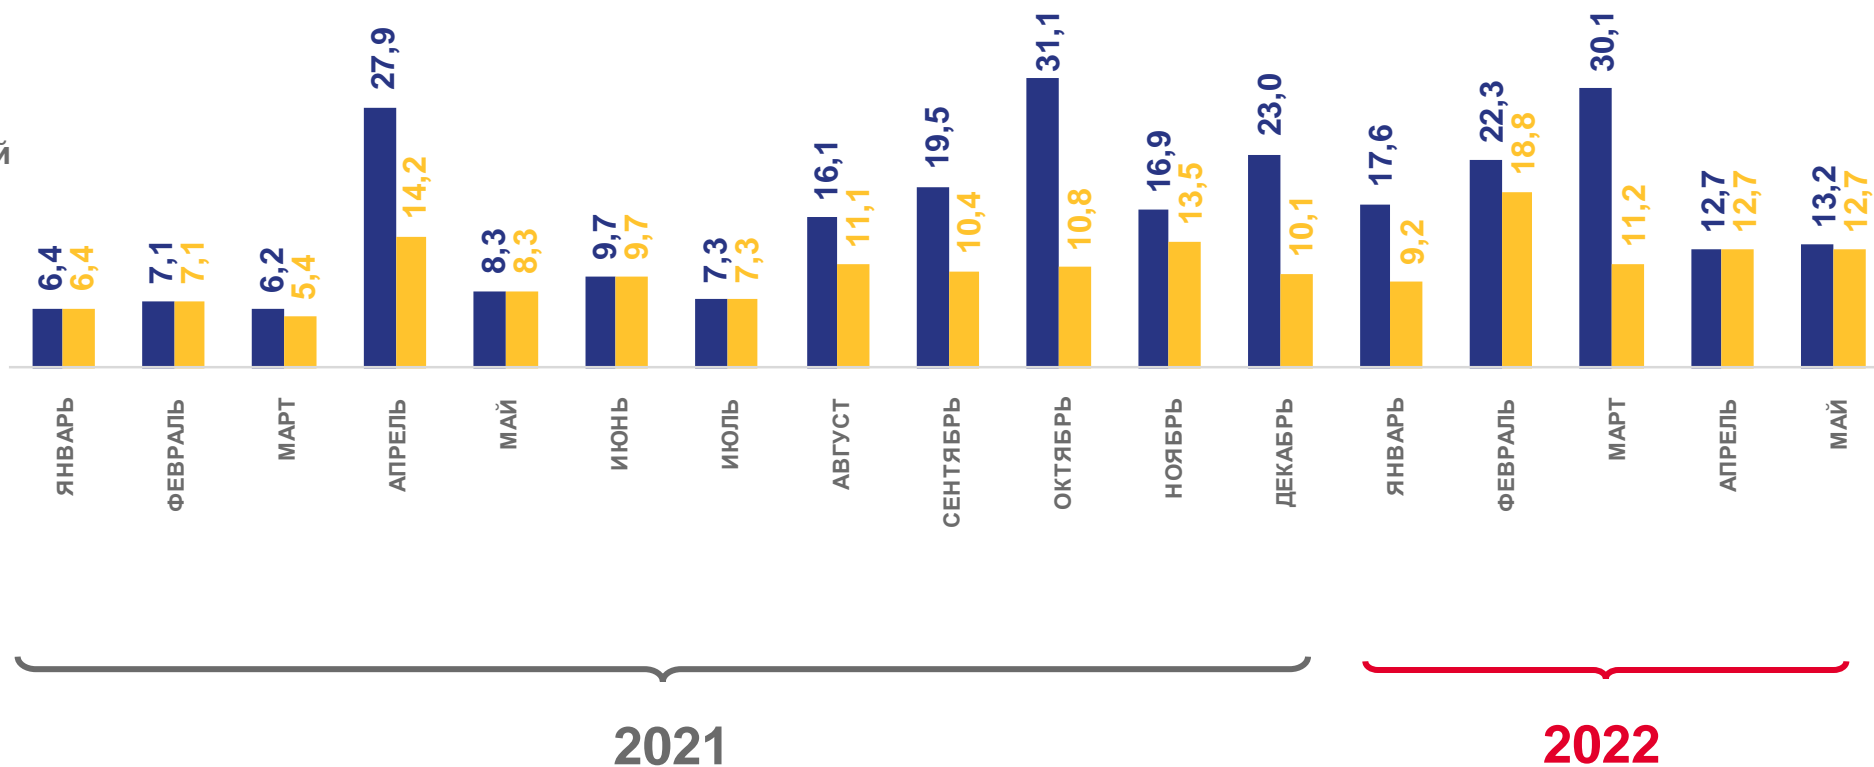

ВВОД В ДЕЙСТВИЕ ЖИЛЫХ ДОМОВ

январь-май 2022 г.

95,9 тыс м²
общей площади
жилых помещений

171,7%

изменение к январю-маю 2021 г.

1249 квартир

Ввод в действие жилых домов - всего

В том числе населением

ВВОД ЖИЛЬЯ НАСЕЛЕНИЕМ

январь-май 2022 г.

64,5 тыс м²
общей площади
жилых помещений

155,9 %
изменение к январю-маю 2021 г.

578 квартир

Структура введенного жилья по материалам стен

2021

2022