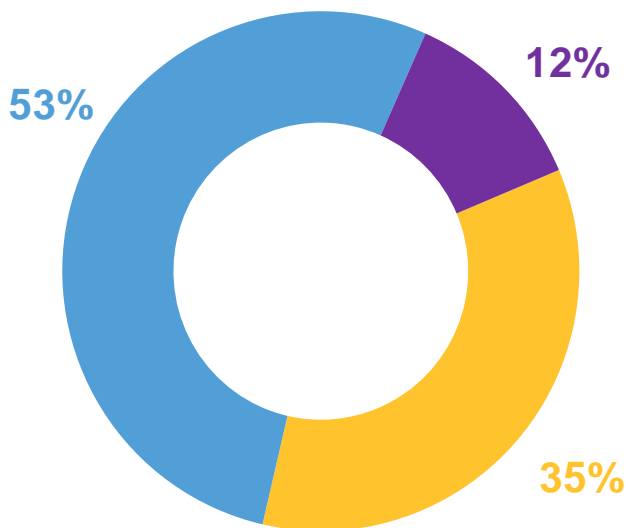

ВВОД ЖИЛЬЯ НАСЕЛЕНИЕМ

январь-май 2022 г.

64,5 тыс м²
общей площади
жилых помещений

155,9 %
изменение к январю-маю 2021 г.

578 квартир

Структура введенного жилья по материалам стен

2021

2022